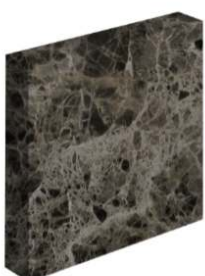

Bianco nuvola

Bianco river

Yukon

Amazon

Nebbia

Gres Nieve

Gres Phedra

Gres Barro

Gres nero

Gres GS1

Gres GS2

Gres GS7

Gres GS8

Gres GS9

Gres GS10

Gres GS11

Calacatta

Statuario (finitura
lucida e opaca)

Nero Marquinia
(finitura lucida e
opaca)

Portoro

Diamond Cream
(finitura lucida e
opaca)

Pietra grey (finitura
lucida e opaca)

Emperador extra
(finitura lucida e
opaca)