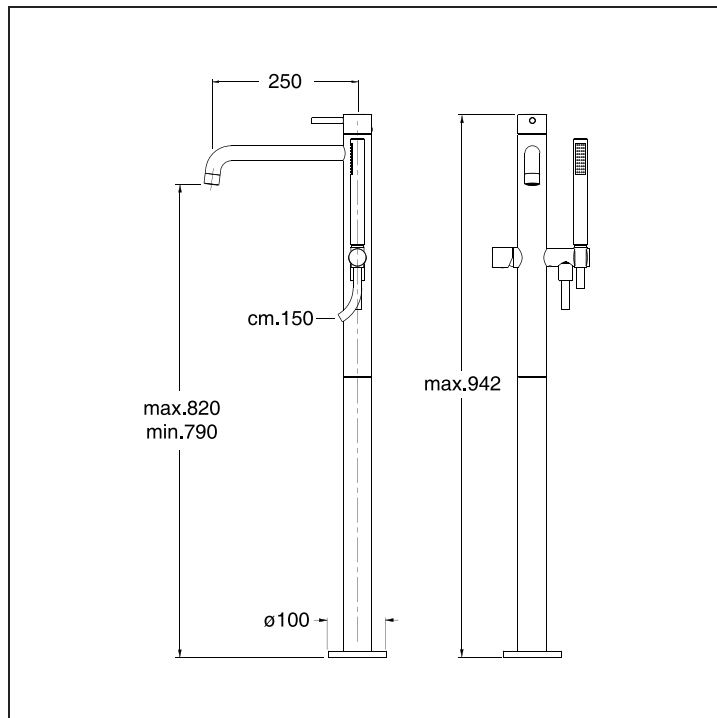

TV 189

Set da esterno per miscelatore monocomando vasca a pavimento CS 290 con flessibile LONG LIFE e doccetta anticalcare con miscelazione indipendente

CRISTINA

Abbinare a set da incasso CS 290.

FINITURE